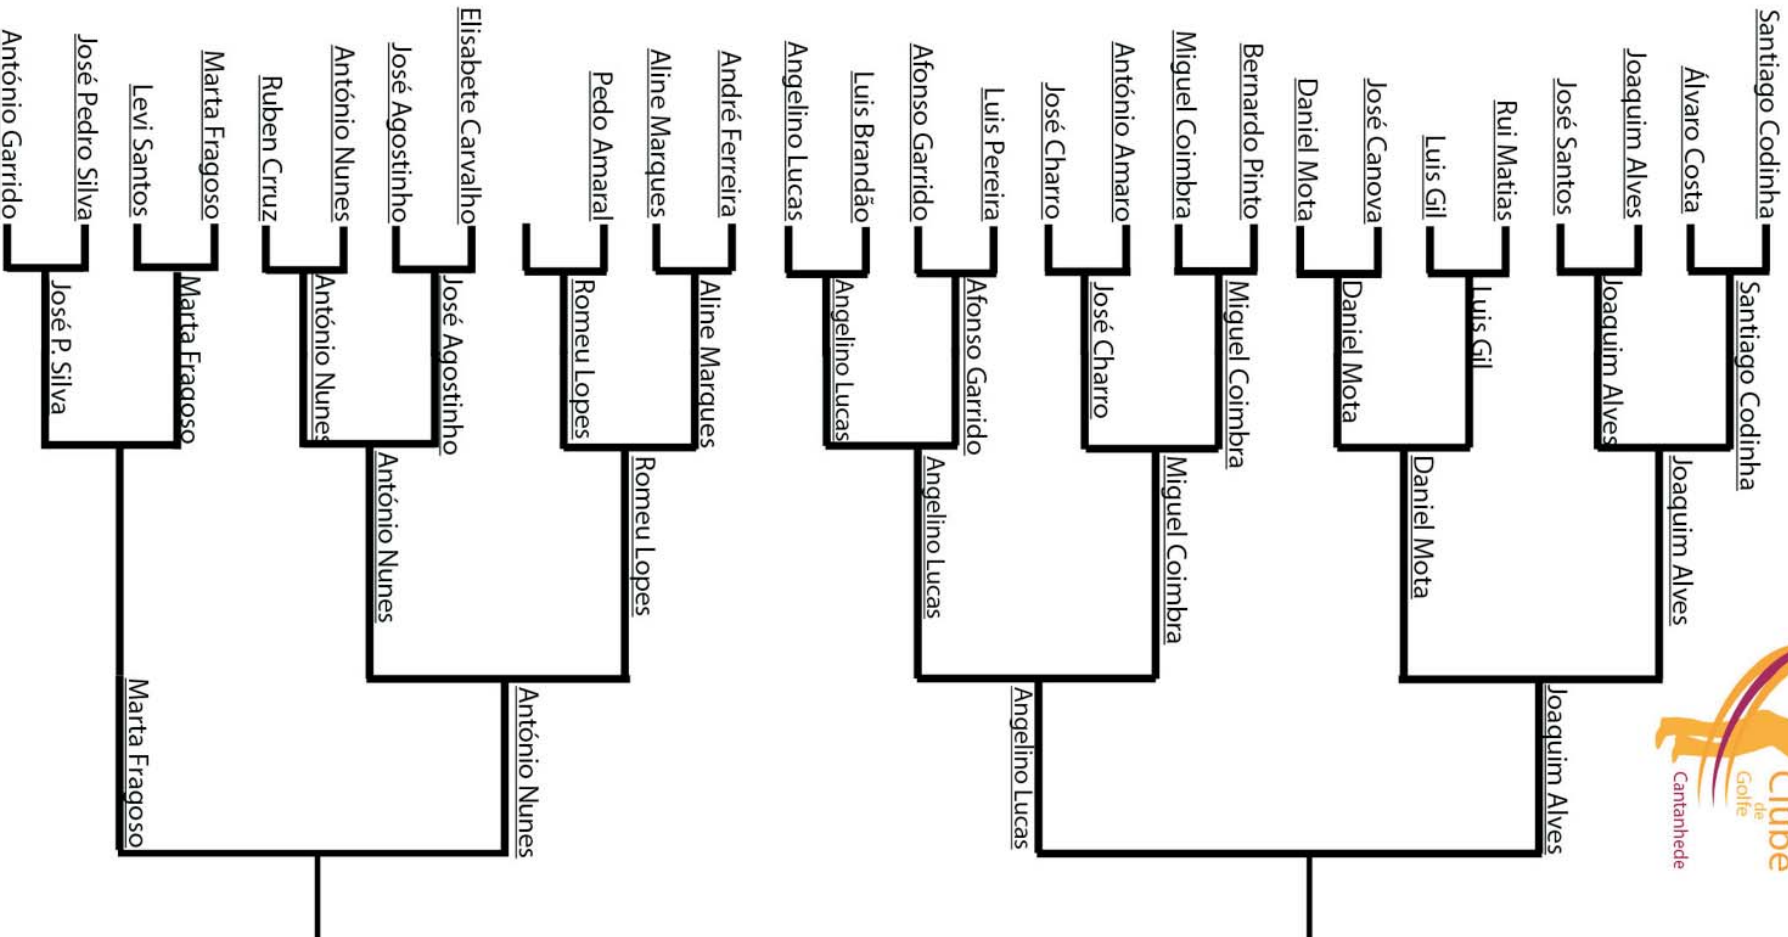

Sun Set-Match Play

28 maio a 29 junho 2019

1º Classificado

2º Classificado

3º Classificado

2ª ÁRVORE

RESTAURANTE

1º Classificado

4ª Árvore

2 Garrafas
de Espumante

ADEGA de
CANTANHEDE

1º Classificado

3ª Árvore

1 BONÉ *Kankura*
GOLF

1º Classificado