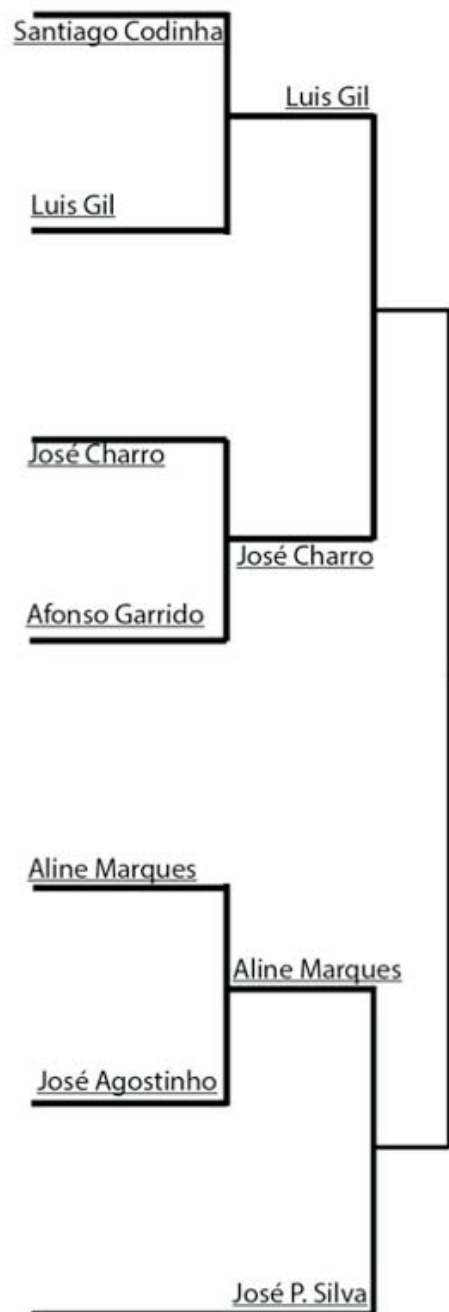

Sun Set-Match Play

28 maio a 29 junho 2019

1º Classificado

2º Classificado

3º Classificado

2ª ÁRVORE

RESTAURANTE

1º Classificado

4ª Árvore

2 Garrafas
de Espumante

ADEGA de
CANTANHEDE

1º Classificado

3ª Árvore

1 BONÉ *Kankura*
GOLF

1º Classificado